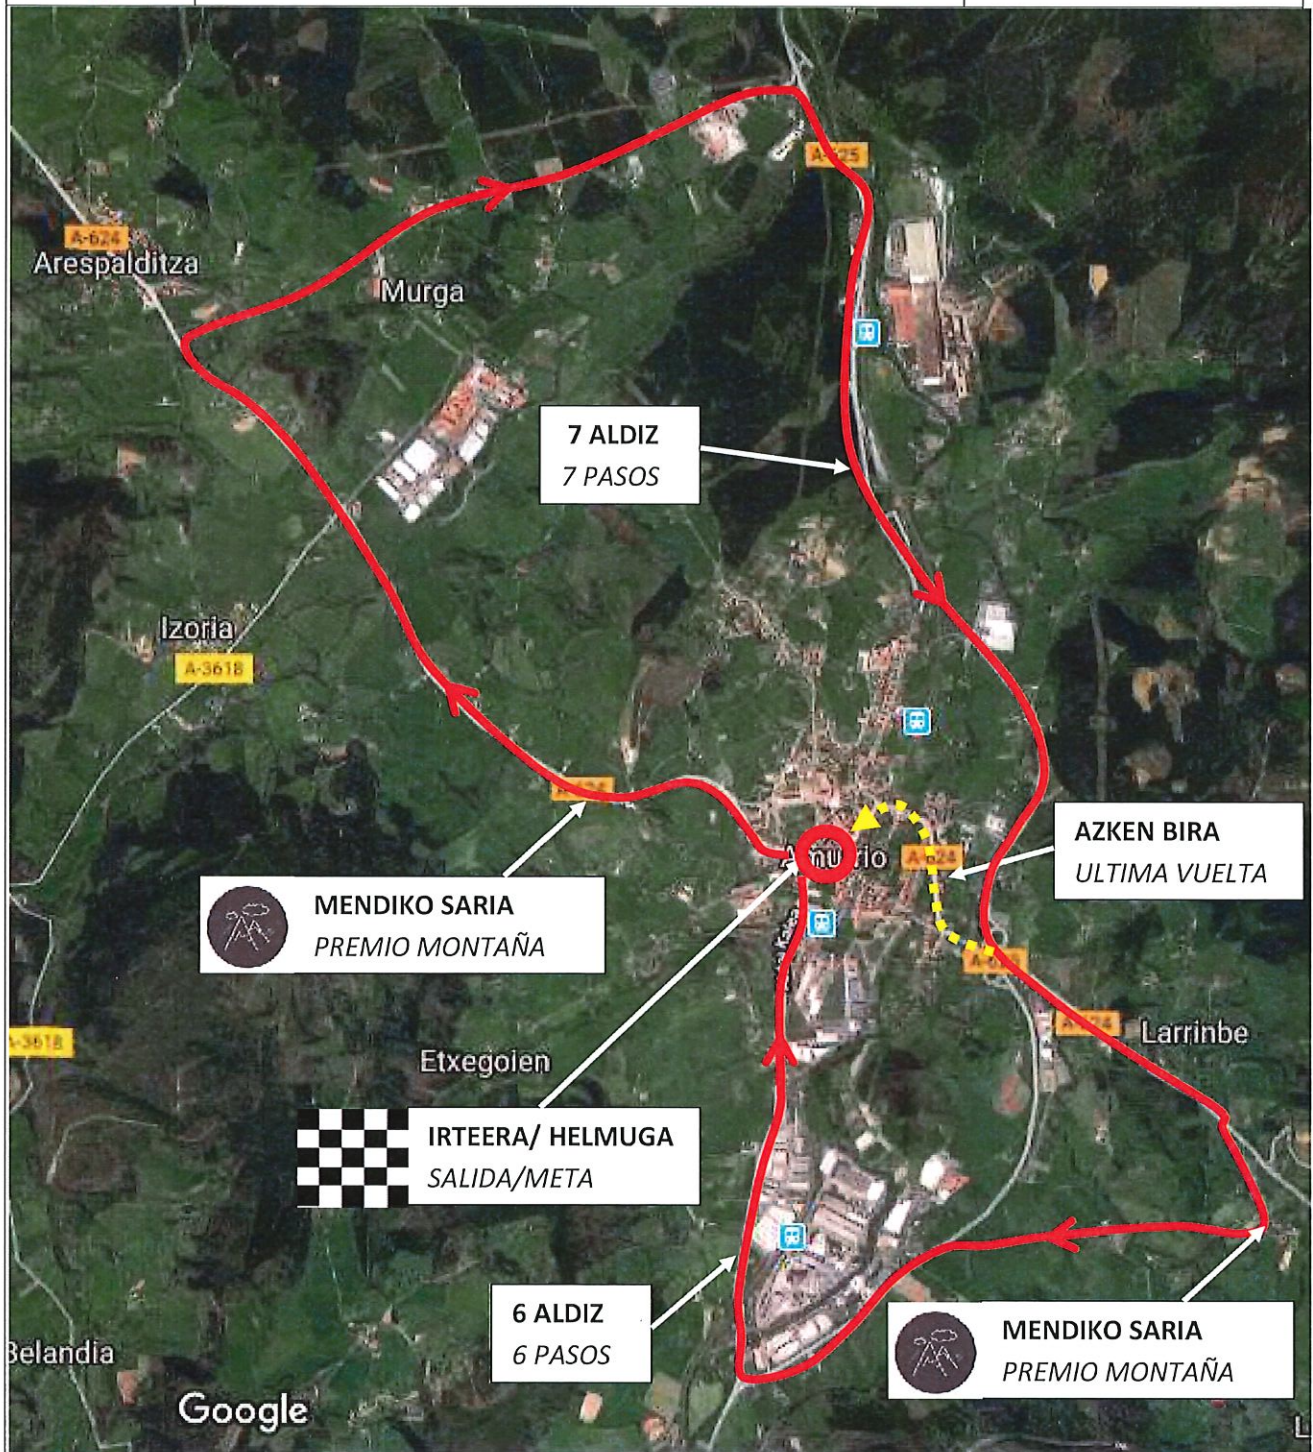

AMURRIOKO SARI NAGUSIA - AMATEUR
GRAN PREMIO AMURRIO. AFICIONADOS

IBILBIDEA
RECORRIDO

7 ITZULI--134 KM
7 VUELTAS 134 KM