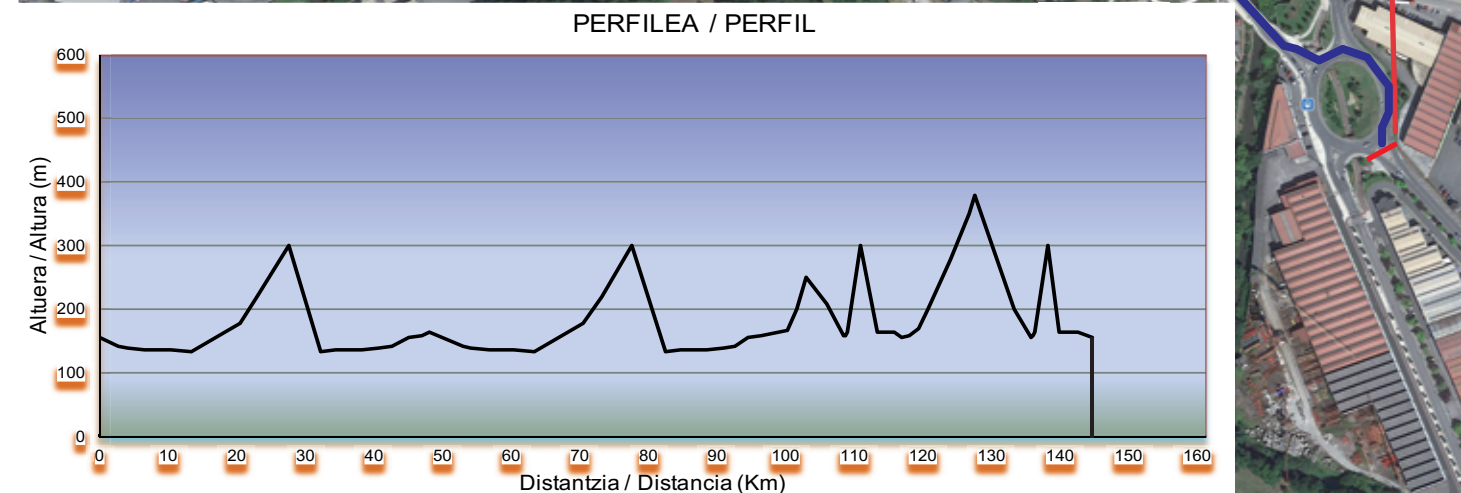

GARAIPEN ZERRENDA / PALMARES		
1926 - Ricardo Montero	1959 - Luciano Montero	1990 - Roberto Lezaun
1927 - Alfredo Nájera	1960 - Carmelo Morales	1991 - O. López Uriarte
1928 - Ricardo Montero	1961 - J. Bernardez	1992 - Abraham Olano
1929 - Luciano Montero	1962 - Jose Antonio Momeñe	1993 - Salvador Ruiz
1930 - Luciano Montero	1963 - J. Blanco	1994 - Aitor Osa
1931 - Luciano Montero	1964 - Domingo Perurena	1995 - Iker Zabaleta
1932 - Salvador Cardona	1965 - Vicente Lopez Carril	1996 - Unai Osa
1933 - Alejandro Fombellida	1966 - Gabriel Mascaró	1997 - Carlos Sastre
1934 - Luciano Montero	1967 - Santiago Lazcano	1998 - Igor Astarloa
1935 - Fermin Apalategui	1968 - Fernando Iragorri	1999 - Gorka Agirrezabala
1936 - Federico Ezquerria	1969 - Santiago Lazcano	2000 - Patxi Vila
1939 - Antonio Ugarteburu	1970 - J. Izaguirre	2001 - Jon Bru
1940 - Miguel de Diego	1971 - J. Aizpuru	2002 - Aitor Perez Arrieta
1941 - Claudio Leturiaga	1972 - Arrospeide	2003 - Aitor Perez Arrieta
1942 - Enrique Torres	1973 - José Nazabal	2004 - Beñat Albizuri
1943 - Miguel Lizarazu	1974 - Julián Andiano	2005 - Ivan Gil Martin
1944 - Julian Agirrezabal	1975 - Carlos Valencia	2006 - Francisco Gutierrez
1945 - Jose López Gándara	1976 - J. L. Rodríguez	2007 - Carlos I. Oyarzun
1946 - Ignacio Orbaiceta	1977 - Carlos Machín	2008 - Eneko Echeverz
1947 - Julian Aguirrezabal	1978 - J. L. Rodríguez	2009 - Guillermo Lana
1948 - Juan Cruz Ganzarain	1979 - Carlos Machín	2010 - Daniel Ricardo Diaz
1949 - Hortensio Vidaurreta	1980 - E. Glez. Salvador	2011 - José Belda
1950 - Facundo Michelena	1981 - Julián Gorospe	2012 - Marcos Jurado
1951 - Oscar Elguezabal	1982 - J. I. López Arregi	2013 - Jordi Simon
1952 - Martin Mancisidor	1983 - P. Ruiz Cabestany	2014 - Aritz Bagües
1953 - Joaquin Aizpuru	1984 - Juan T. Martínez	2015 - Jorge Arcas
1954 - Antonio Ferraz	1985 - Marino Alonso	2016 - Gonzalo Serrano
1955 - Carmelo Morales	1986 - J. A. Maestre	2017 - Jorge Bueno
1956 - Fermin Alberdi	1987 - Iñaki Murua	2018 - Sebastian Mora
1957 - Cosme Barrutia	1988 - J. A. García Real	2019 - Unai Iribar
1958 - Jesus Davoz	1989 - I. San Román	

TALDEAK - EQUIPOS

1. GRUPO EULEN (GIPUZKOA)
2. LABORAL KUTXA FUNDACION EUSKADI (GIPUZKOA)
3. EIBAR-DEBABARRENA (GIPUZKOA)
4. CAJA RURAL SEGUROS RGA (NAFARROA)
5. HOSTAL LATORRE-EDERLAN (NAFARROA)
6. LIZARTE (NAFARROA)
7. TELCO M-ON CLIMA OSES (NAFARROA)
8. BAQUE TEAM (BIZKAIA)
9. ZABALGARBI CYCLING TEAM (BIZKAIA)
10. EISER HIRUMET (BIZKAIA)
11. ELECTROALAVESA ZUIA BSAFE (ARABA)
12. GSPORT VELOFUTUR (VALENCIA)
13. TENERIFE BIKE POINT PIZZERIA ESPAÑOLA (MADRID)
14. NETLLAR ALE (ALICANTE)
15. BICICLETAS RODRIGUEZ EXTREMADURA (BADAJOZ)
16. AVIMOSA CHOZAS TEAM (MADRID)
17. HUESCA LA MAGIA RENAULT AUTO CUATRO (HUESCA)
18. LA TOVA ASESORIA ALMUDEVAR (HUESCA)
19. VIGO RIAS BAIXAS (PONTEVEDRA)
20. ESSAX (ALICANTE)
21. CICLISMO RIOJANO (LA RIOJA)
22. BROCOLI MECANICO SAKATA (MURCIA)
23. ELECTRO HIPEREUROPA TEAM (CASTELLON)
24. CONTROL PACK BADIA (TARRAGONA)
25. LASAL COCINAS LOURIÑA (PONTEVEDRA)
26. G.D. SUPERMERCADOS FROIZ
27. TEAM FARTO BTC (PONTEVEDRA)
28. PEMOY PLAZA3 KROSS (MURCIA)