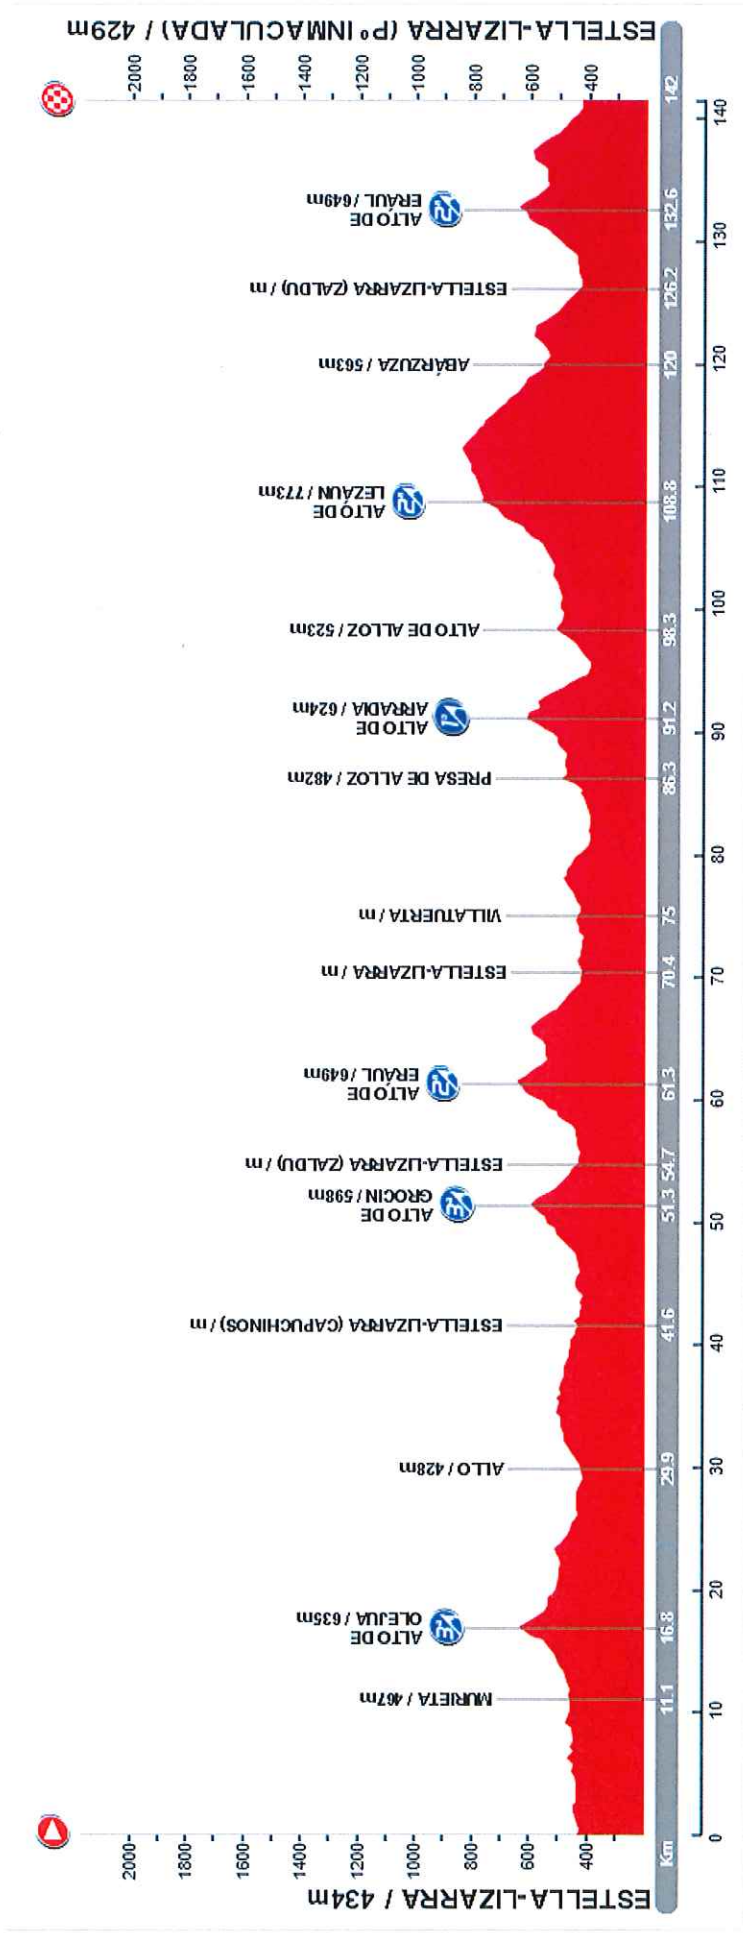

XLIII MEMORIAL CIRILO ZUNZARREN. ESTELLA-LIZARRA
21 – MARZO – 2.021
ELITE Y SUB-23

Estella, Zubielqui, Murieta, Oco, Variante de Olejua, Alto de Olejua, Variante de Arróniz, Allo, Variante de Morentin, Variante de Muniáin, Estella-Lizarra (Capuchinos), Villatuerta, Grocin, Alto de Grocin, Variante de Bearin, Estella-Lizarra (Zaldu), Rotonda de la Cadena, Erául, Abárzuza, Alto de Muro, Variante de Bearin, Estella-Lizarra, Villatuerta, Lorca, Monasterio de Alloz, Presa de Alloz, Lerate, Iurre, Alto de Arradia, Monasterio de Alloz, Alloz, Arizala, Las Casetas, Alto de Lezáun, Lezáun, Ibiricu, Abárzuza, Alto de Muro, Variante de Bearin, Rotonda La Cadena, Erául, Alto de Erául, Abárzuza, Variante de Bearin, Estella-Paseo Inmaculada (Meta).

142 km.