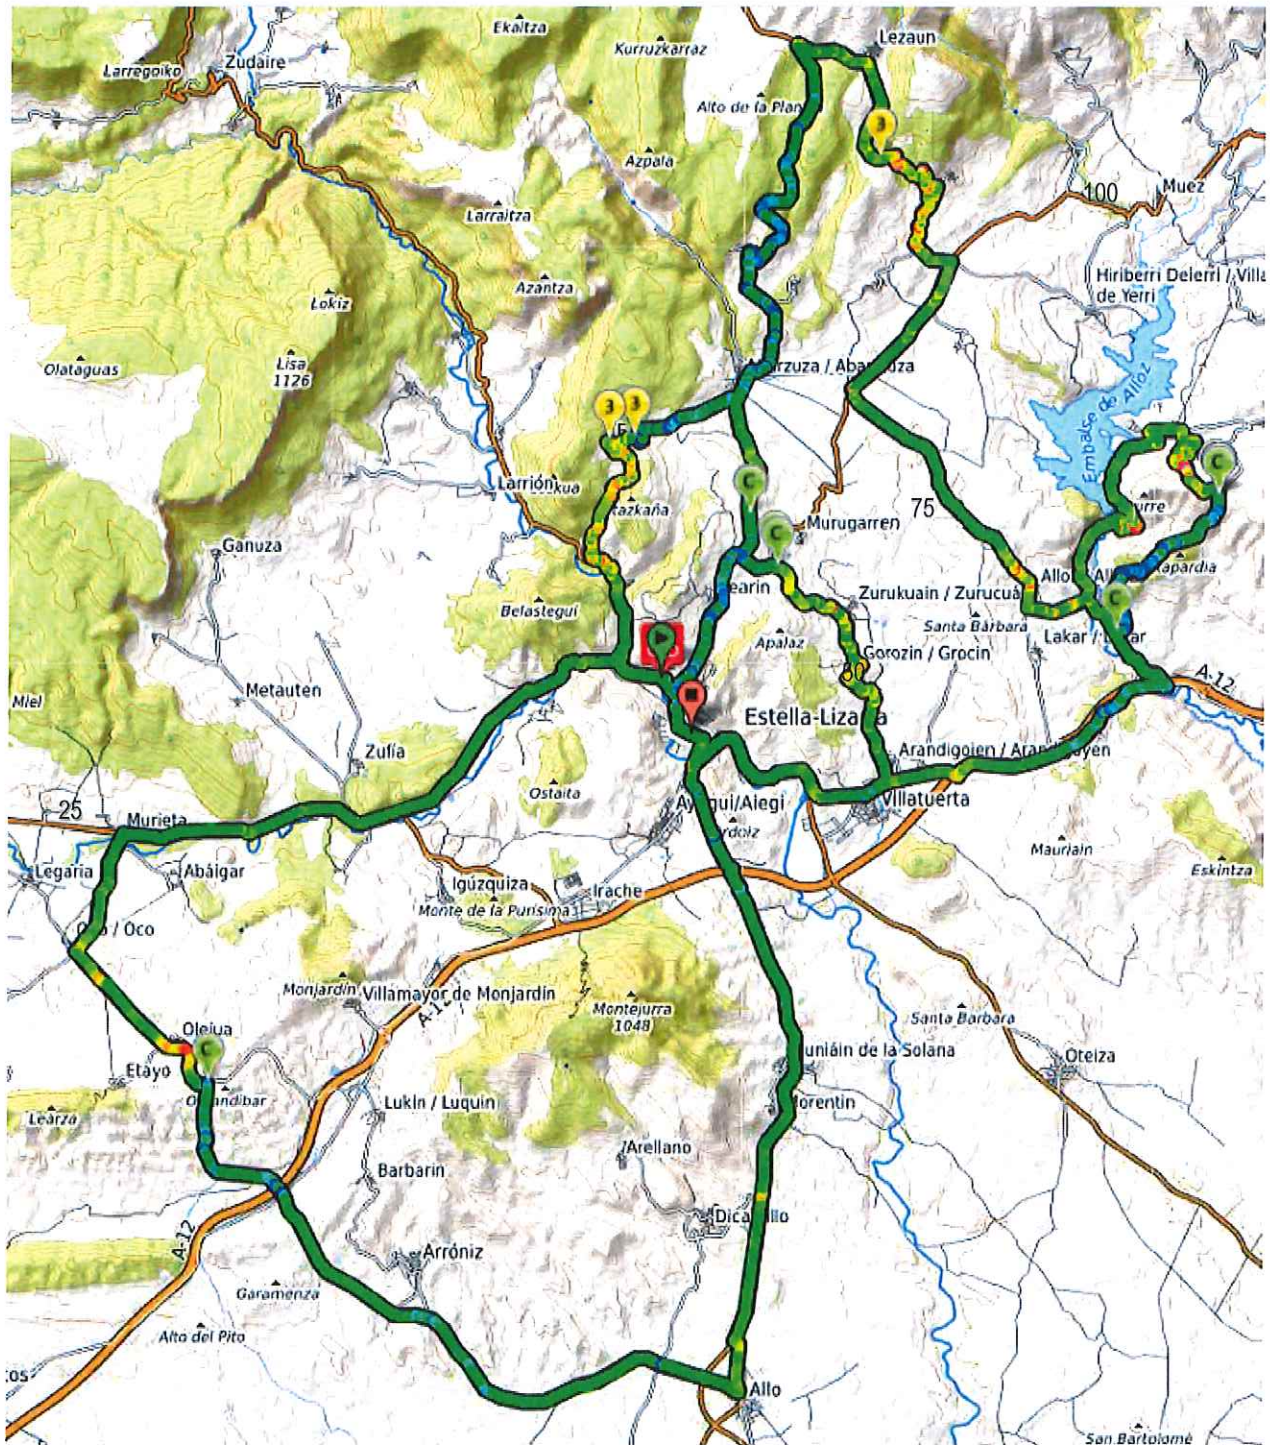

XLIII MEMORIAL CIRILO ZUNZARREN. ESTELLA-LIZARRA
21 – MARZO – 2.021
ELITE Y SUB-23

Estella, Zubielqui, Murieta, Oco, Variante de Olejua, Alto de Olejua, Variante de Arróniz, Allo, Variante de Morentin, Variante de Muniáin, Estella-Lizarría (Capuchinos), Villatuerta, Grocin, Alto de Grocin, Variante de Bearin, Estella-Lizarría (Zaldu), Rotonda de la Cadena, Erául, Alto de Erául, Abárzuza, Alto de Muru, Variante de Bearin, Estella-Lizarría, Villatuerta, Lorca, Monasterio de Alloz, Presa de Alloz, Lerate, Iurre, Alto de Arradia, Monasterio de Alloz, Alloz, Arizala, Las Casetas, Alto de Lezáun, Lezáun, Ibericu, Abárzuza, Alto de Muru, Variante de Bearin, Rotonda La Cadena, Erául, Abárzuza, Variante de Bearin, Estella-Paseo Inmaculada (Meta).

142 km.