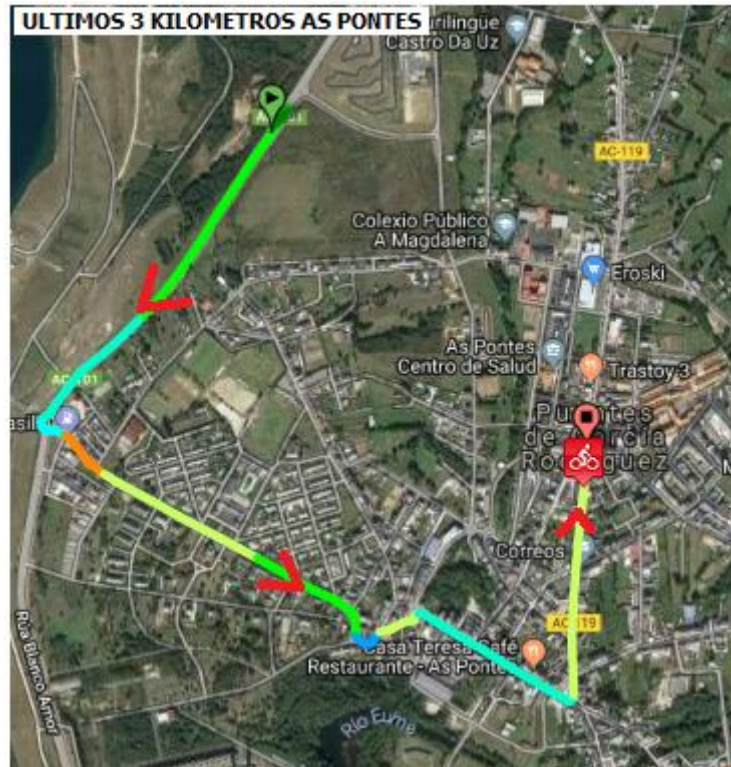

XVIII VOLTA A PROVINCIA DA CORUÑA

1ª ETAPA AS PONTES DE GARCIA RODRIGUEZ-AS PONTES DE GARCIA RODRIGUEZ

ALTIMETRIA ETAPA

PLANO RECORRIDO

XVIII VOLTA A PROVINCIA DA CORUÑA

1ª ETAPA AS PONTES DE GARCIA RODRIGUEZ-AS PONTES DE GARCIA RODRIGUEZ

ULTIMOS TRES KILÓMETROS

Dirección salida y llegada As Pontes

XVIII VOLTA A PROVINCIA DA CORUÑA

1ª ETAPA AS PONTES DE GARCIA RODRIGUEZ-AS PONTES DE GARCIA RODRIGUEZ

ZONA SALIDA LLEGADA