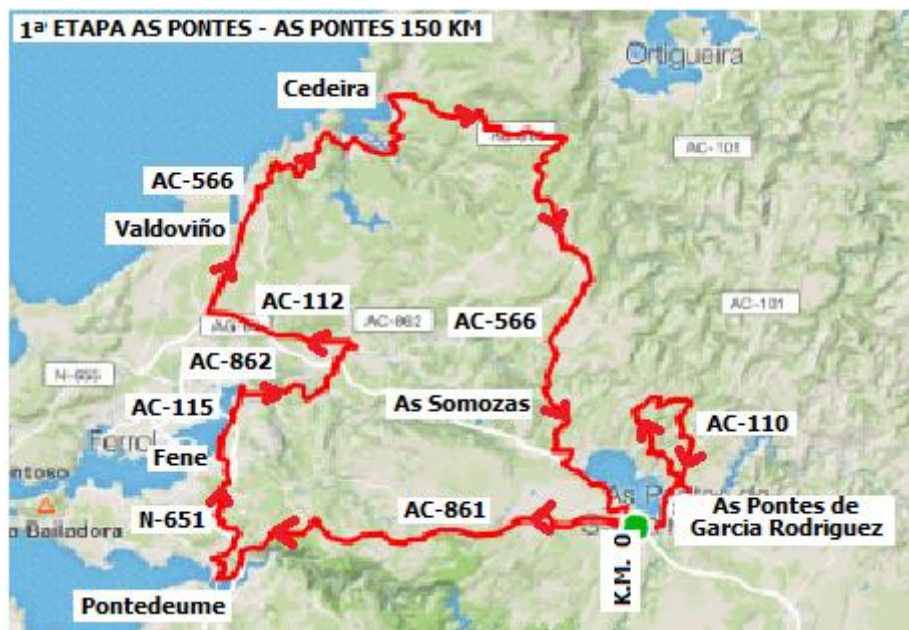

XVIII VOLTA A PROVINCIA DA CORUÑA

1ª ETAPA AS PONTES DE GARCIA RODRIGUEZ-AS PONTES DE GARCIA RODRIGUEZ

ALTIMETRIA ETAPA

PLANO RECORRIDO

XVIII VOLTA A PROVINCIA DA CORUÑA

1ª ETAPA AS PONTES DE GARCIA RODRIGUEZ-AS PONTES DE GARCIA RODRIGUEZ