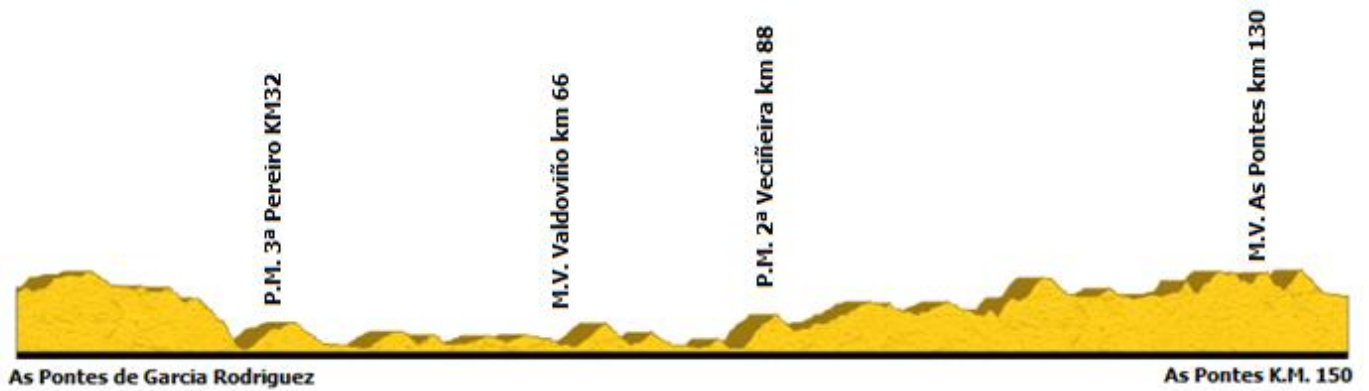

XVIII VOLTA A PROVINCIA DA CORUÑA

1ª ETAPA AS PONTES DE GARCIA RODRIGUEZ-AS PONTES DE GARCIA RODRIGUEZ

ALTIMETRIA ETAPA

PLANO RECORRIDO

XVIII VOLTA A PROVINCIA DA CORUÑA

1ª ETAPA AS PONTES DE GARCIA RODRIGUEZ-AS PONTES DE GARCIA RODRIGUEZ