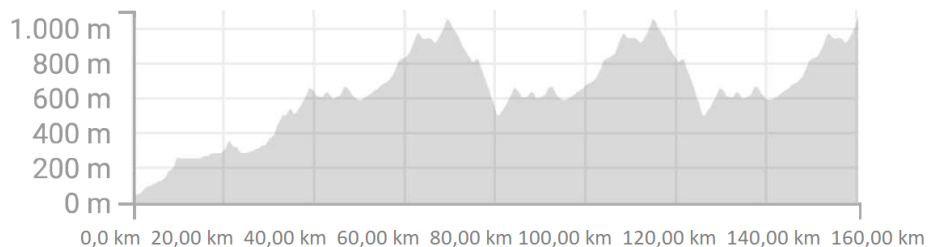

**CRI – ÚLTIMOS 3 KM TODAS LAS CATEGORÍAS**  
**MAPA Y ALTIMETRÍA ÚLTIMOS 3 KM**

**CAMPEONATO DE ESPAÑA**  
**CARRETERA** ÉLITE PROFESIONAL  
 ÉLITE Y SUB-23

Provincia de Castellón, 22 al 24 de junio de 2018

**CARRERA EN LÍNEA – SUB23 Y ÉLITE / SUB23 FEM**

**MAPA**

**CAMPEONATO DE ESPAÑA**  
**CARRETERA** ÉLITE PROFESIONAL  
 ÉLITE Y SUB-23

Provincia de Castellón, 22 al 24 de junio de 2018

**ALTIMETRÍAS CARRERA EN LÍNEA SUB23 Y ÉLITE / SUB23 FEM**

**SUB23**

**ÉLITE / SUB23 FEM**

**ALTIMETRÍA CIRCUITO URBANO CARRERA EN LÍNEA SUB23 Y ÉLITE / SUB23 FEM**

**CAMPEONATO DE ESPAÑA**  
**CARRETERA** ÉLITE PROFESIONAL  
 ÉLITE Y SUB-23

Provincia de Castellón, 22 al 24 de junio de 2018