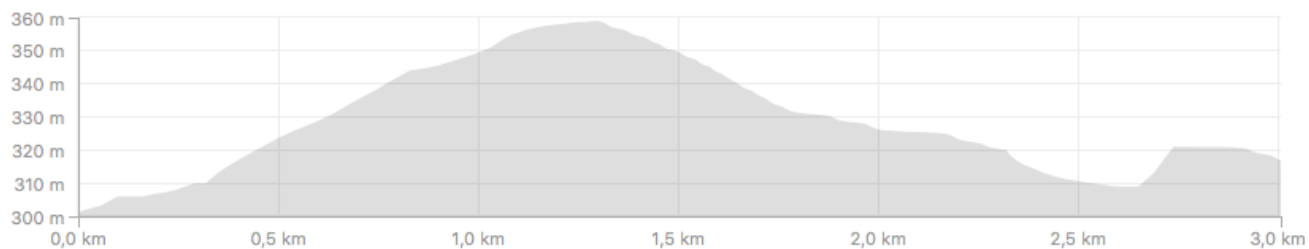

Provincia de Castellón, 22 al 24 de junio de 2018

**CRI – ÉLITE Y ÉLITE UCI**  
**MAPA Y ALTIMETRÍA**

**CAMPEONATO DE ESPAÑA**  
**CARRETERA** ÉLITE PROFESIONAL  
 ÉLITE Y SUB-23

Provincia de Castellón, 22 al 24 de junio de 2018

**CRI – ÚLTIMOS 3 KM TODAS LAS CATEGORÍAS**  
**MAPA Y ALTIMETRÍA ÚLTIMOS 3 KM**

**CAMPEONATO DE ESPAÑA**  
**CARRETERA** ÉLITE PROFESIONAL  
 ÉLITE Y SUB-23

Provincia de Castellón, 22 al 24 de junio de 2018