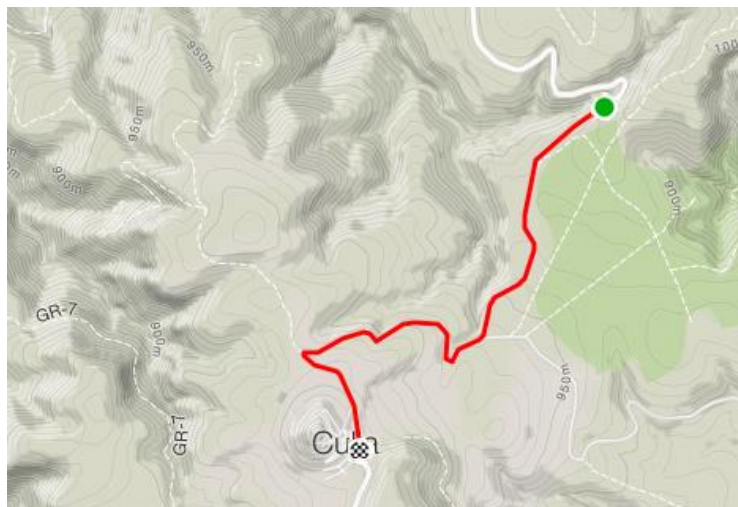

MAPA Y ALTIMETRÍA ÚLTIMOS 3 KM CARRERA EN LÍNEA SUB23 Y ÉLITE / SUB23 FEM