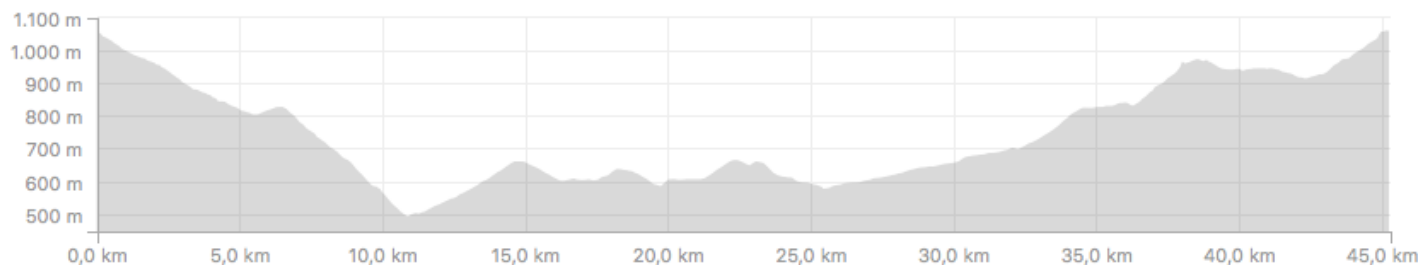

**CARRERA EN LÍNEA – SUB23 Y ÉLITE / SUB23 FEM**

**MAPA**

**CAMPEONATO DE ESPAÑA**  
**CARRETERA** ÉLITE PROFESIONAL  
 ÉLITE Y SUB-23

Provincia de Castellón, 22 al 24 de junio de 2018

**ALTIMETRÍAS CARRERA EN LÍNEA SUB23 Y ÉLITE / SUB23 FEM**

**SUB23**

**ÉLITE / SUB23 FEM**

**ALTIMETRÍA CIRCUITO URBANO CARRERA EN LÍNEA SUB23 Y ÉLITE / SUB23 FEM**

**CAMPEONATO DE ESPAÑA**  
**CARRETERA** ÉLITE PROFESIONAL  
 ÉLITE Y SUB-23

Provincia de Castellón, 22 al 24 de junio de 2018