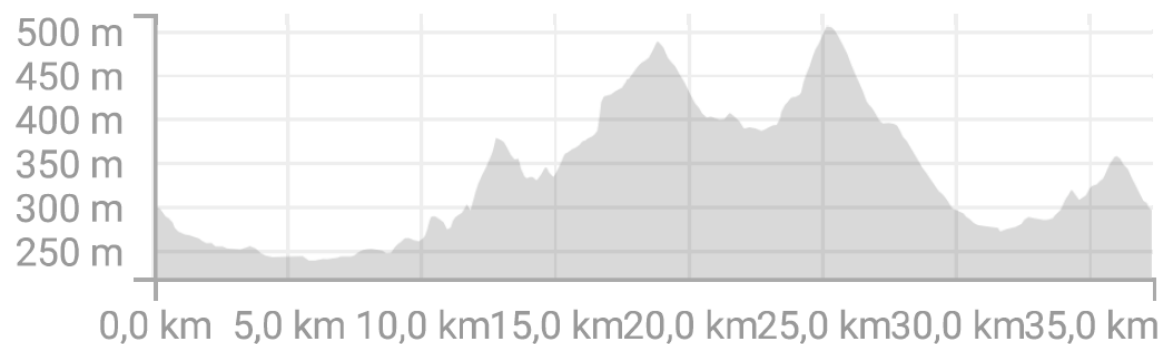

**CAMPEONATO DE ESPAÑA**  
**CARRETERA** ÉLITE PROFESIONAL  
 ÉLITE Y SUB-23

Provincia de Castellón, 22 al 24 de junio de 2018

**CRI – SUB23 Y ÉLITE / SUB23 FEM**

**MAPA Y ALTIMETRÍA**

**CAMPEONATO DE ESPAÑA**  
**CARRETERA** ÉLITE PROFESIONAL ÉLITE Y SUB-23

Provincia de Castellón, 22 al 24 de junio de 2018

**CRI – ÉLITE Y ÉLITE UCI**  
**MAPA Y ALTIMETRÍA**

**CAMPEONATO DE ESPAÑA**  
**CARRETERA** ÉLITE PROFESIONAL  
 ÉLITE Y SUB-23

Provincia de Castellón, 22 al 24 de junio de 2018

**CRI – ÚLTIMOS 3 KM TODAS LAS CATEGORÍAS**  
**MAPA Y ALTIMETRÍA ÚLTIMOS 3 KM**

**CAMPEONATO DE ESPAÑA**  
**CARRETERA** ÉLITE PROFESIONAL  
 ÉLITE Y SUB-23

Provincia de Castellón, 22 al 24 de junio de 2018

**ALTIMETRÍA CIRCUITO URBANO CARRERA EN LÍNEA ÉLITE Y ÉLITE UCI**

**CAMPEONATO DE ESPAÑA**  
**CARRETERA** ÉLITE PROFESIONAL  
 ÉLITE Y SUB-23

Provincia de Castellón, 22 al 24 de junio de 2018

**MAPA Y ALTIMETRÍA ÚLTIMOS 3 KM CARRERA EN LÍNEA ÉLITE Y ÉLITE UCI**