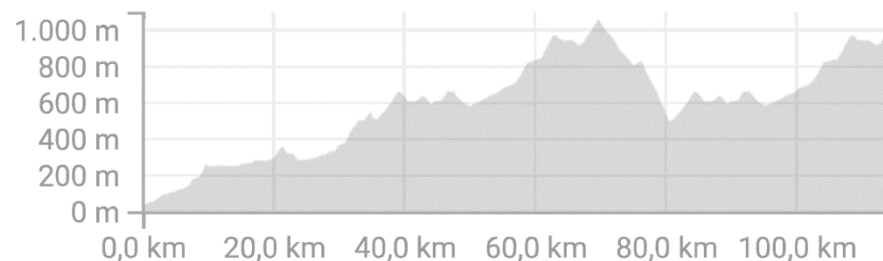

**CRI – ÚLTIMOS 3 KM TODAS LAS CATEGORÍAS**  
**MAPA Y ALTIMETRÍA ÚLTIMOS 3 KM**

**CAMPEONATO DE ESPAÑA**  
**CARRETERA** ÉLITE PROFESIONAL  
 ÉLITE Y SUB-23

Provincia de Castellón, 22 al 24 de junio de 2018

**CARRERA EN LÍNEA – SUB23 Y ÉLITE / SUB23 FEM**

**MAPA**

**CAMPEONATO DE ESPAÑA**  
**CARRETERA** ÉLITE PROFESIONAL  
 ÉLITE Y SUB-23

Provincia de Castellón, 22 al 24 de junio de 2018

**ALTIMETRÍAS CARRERA EN LÍNEA SUB23 Y ÉLITE / SUB23 FEM**

**SUB23**

**ÉLITE / SUB23 FEM**

**ALTIMETRÍA CIRCUITO URBANO CARRERA EN LÍNEA SUB23 Y ÉLITE / SUB23 FEM**

**CAMPEONATO DE ESPAÑA**  
**CARRETERA** ÉLITE PROFESIONAL  
 ÉLITE Y SUB-23

Provincia de Castellón, 22 al 24 de junio de 2018