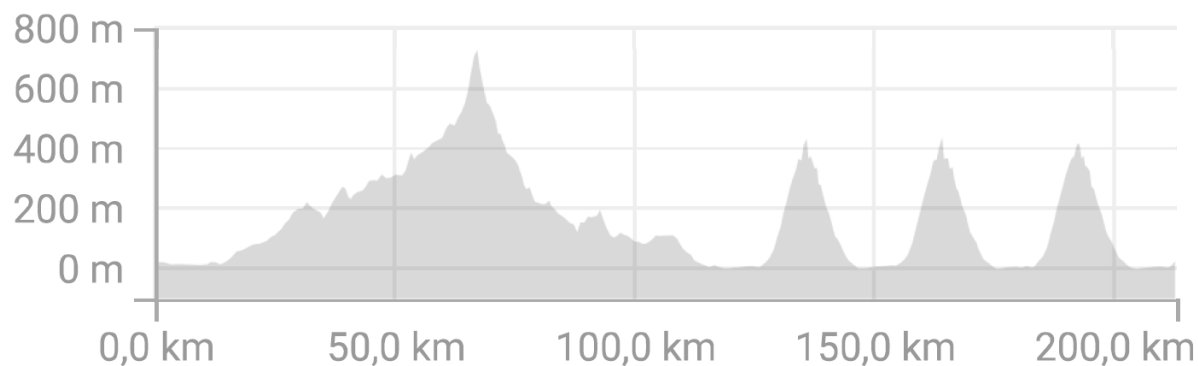

**CARRERA EN LÍNEA – ÉLITE Y ÉLITE UCI**

**MAPA**

**CAMPEONATO DE ESPAÑA**  
**CARRETERA** ÉLITE PROFESIONAL  
 ÉLITE Y SUB-23

Provincia de Castellón, 22 al 24 de junio de 2018

**ALTIMETRÍA CARRERA EN LÍNEA ÉLITE Y ÉLITE UCI**

**ALTIMETRÍA CIRCUITO URBANO CARRERA EN LÍNEA ÉLITE Y ÉLITE UCI**

**CAMPEONATO DE ESPAÑA**  
**CARRETERA** ÉLITE PROFESIONAL  
 ÉLITE Y SUB-23

Provincia de Castellón, 22 al 24 de junio de 2018

**MAPA Y ALTIMETRÍA ÚLTIMOS 3 KM CARRERA EN LÍNEA ÉLITE Y ÉLITE UCI**