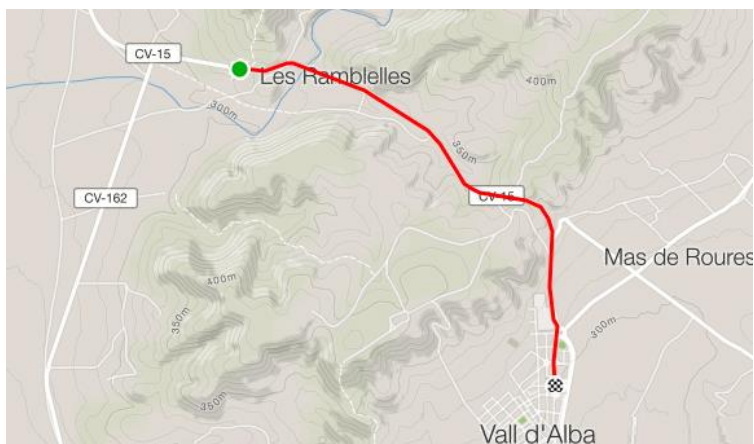

Provincia de Castellón, 22 al 24 de junio de 2018

**CRI – ÉLITE Y ÉLITE UCI**  
**MAPA Y ALTIMETRÍA**

**CAMPEONATO DE ESPAÑA**  
**CARRETERA** ÉLITE PROFESIONAL  
 ÉLITE Y SUB-23

Provincia de Castellón, 22 al 24 de junio de 2018

**CRI – ÚLTIMOS 3 KM TODAS LAS CATEGORÍAS**  
**MAPA Y ALTIMETRÍA ÚLTIMOS 3 KM**

**CAMPEONATO DE ESPAÑA**  
**CARRETERA** ÉLITE PROFESIONAL  
 ÉLITE Y SUB-23

Provincia de Castellón, 22 al 24 de junio de 2018