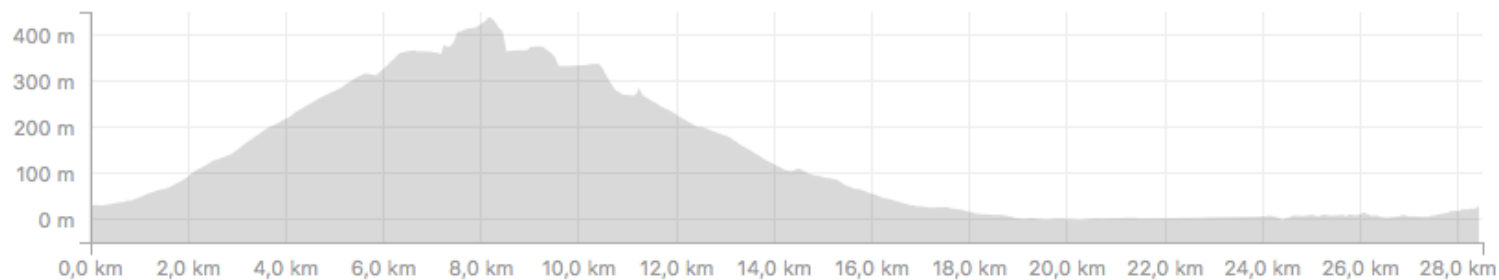

**CARRERA EN LÍNEA – ÉLITE Y ÉLITE UCI**

**MAPA**

**CAMPEONATO DE ESPAÑA**  
**CARRETERA** ÉLITE PROFESIONAL  
 ÉLITE Y SUB-23

Provincia de Castellón, 22 al 24 de junio de 2018

**ALTIMETRÍA CARRERA EN LÍNEA ÉLITE Y ÉLITE UCI**

**ALTIMETRÍA CIRCUITO URBANO CARRERA EN LÍNEA ÉLITE Y ÉLITE UCI**

**CAMPEONATO DE ESPAÑA**  
**CARRETERA** ÉLITE PROFESIONAL  
 ÉLITE Y SUB-23

Provincia de Castellón, 22 al 24 de junio de 2018

**MAPA Y ALTIMETRÍA ÚLTIMOS 3 KM CARRERA EN LÍNEA ÉLITE Y ÉLITE UCI**