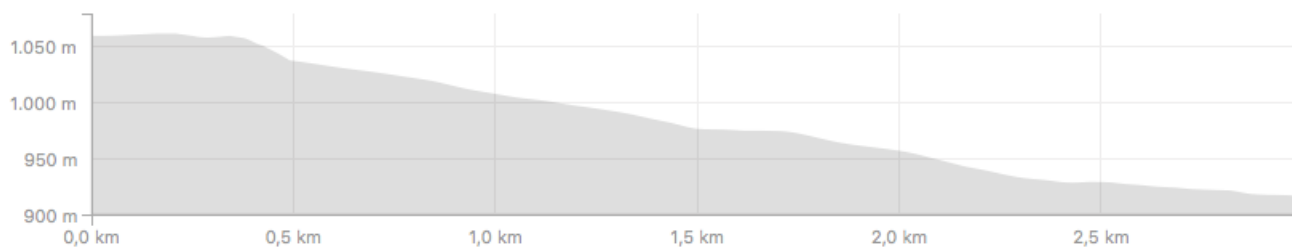

**SUB23**

**ÉLITE / SUB23 FEM**

**ALTIMETRÍA CIRCUITO URBANO CARRERA EN LÍNEA SUB23 Y ÉLITE / SUB23 FEM**

**CAMPEONATO DE ESPAÑA**  
**CARRETERA** ÉLITE PROFESIONAL  
 ÉLITE Y SUB-23

Provincia de Castellón, 22 al 24 de junio de 2018

**MAPA Y ALTIMETRÍA ÚLTIMOS 3 KM CARRERA EN LÍNEA SUB23 Y ÉLITE / SUB23 FEM**

**CAMPEONATO DE ESPAÑA**  
**CARRETERA** ÉLITE PROFESIONAL  
 ÉLITE Y SUB-23

Provincia de Castellón, 22 al 24 de junio de 2018

**CARRERA EN LÍNEA – ÉLITE Y ÉLITE UCI**

**MAPA**

**CAMPEONATO DE ESPAÑA**  
**CARRETERA** ÉLITE PROFESIONAL  
 ÉLITE Y SUB-23

Provincia de Castellón, 22 al 24 de junio de 2018

**ALTIMETRÍA CARRERA EN LÍNEA ÉLITE Y ÉLITE UCI**