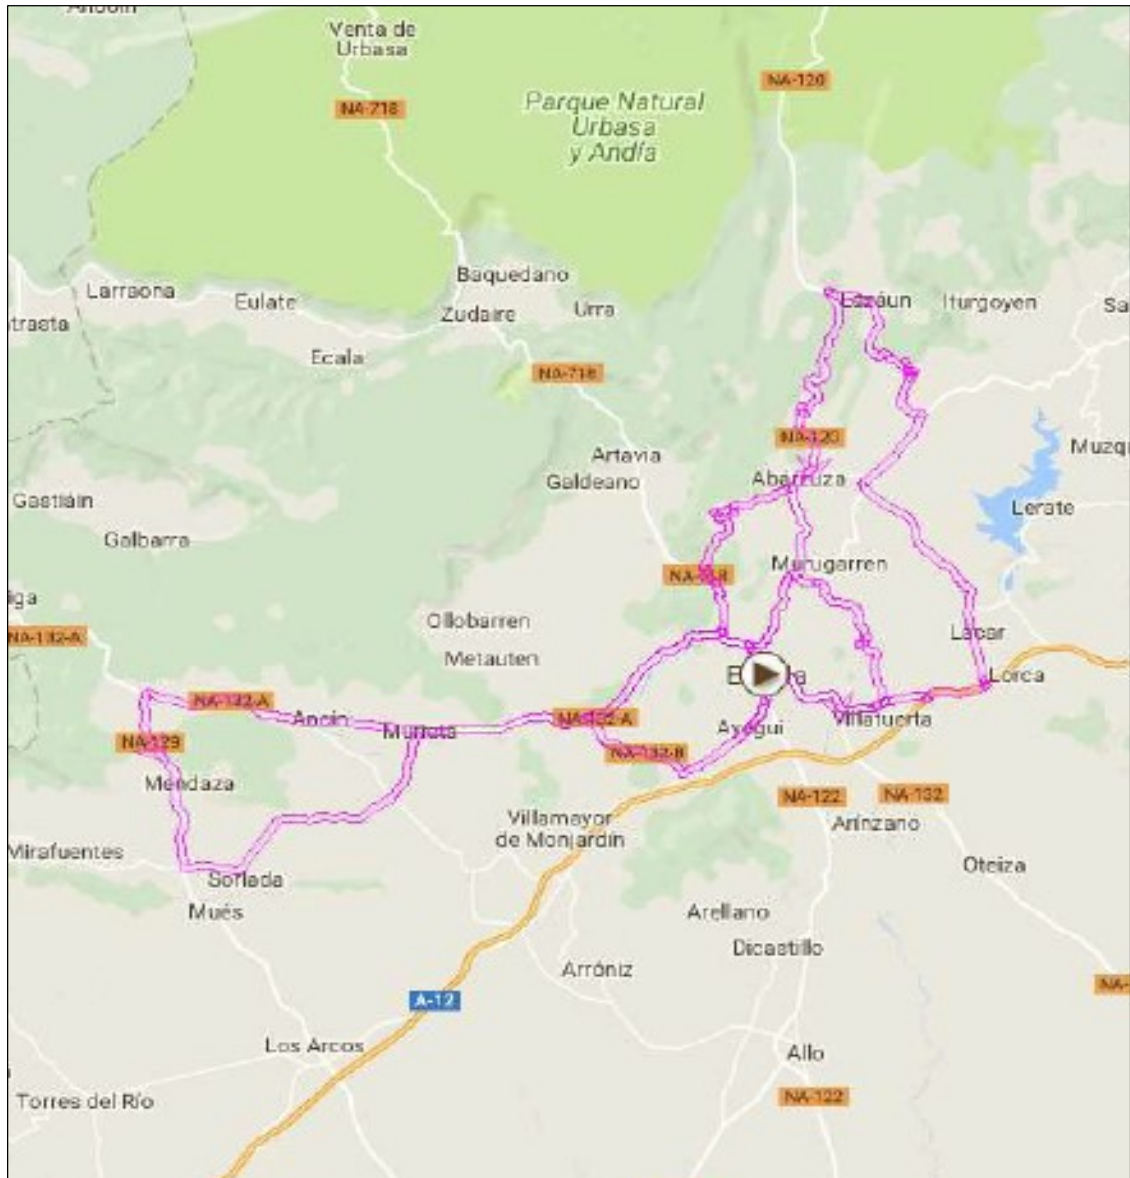

Dirección completa: BAR ASADOR ASTARRIAGA – Plaza de los Fueros 12 – ESTELLA-LIZARRA		
Teléfono:	Telefax:	Horario:
Oficina Permanente:		
Teléfono:	Telefax:	Horario:

3. Los corredores deberán presentarse con una antelación de **45 minutos** antes de la hora de la salida para recoger el dorsal y/o firmar la hoja de salida, así como para recibir cualquier instrucción complementaria.
4. El recorrido será el siguiente:

Lugar de salida: ESTELLA-LIZARRA – Plaza de Los Fueros	
Lugar de llegada: ESTELLA-LIZARRA – Paseo de la Inmaculada	
Kilometraje previsto: 134 kms	Cierre de control: Tiempo reglamentario
Recorrido completo (adjúntese si procede rutómetro y perfil)	
ESTELLA (Plaza Los Fueros-SALIDA), Zubielqui, Murieta, Ancin, Acedo, Mendaza, Sorlada, Piedramillera, Oco, Murieta, Zubielqui, ESTELLA, Ayegui, Irache, Alto Irache, Variante Iguzquiza, Zubielqui, ESTELLA, Villatuerta, Grocin, Alto de Grocin (PM), Variante Bearin, ESTELLA, Villatuerta, Variante Lacar, Alloz, Alto de Alloz, Arizala, Las Casetas, Alto de Lezáun (PM), Lezáun, Ibiricu, Abárzuza, Alto de Muru, Variante de Bearin, ESTELLA (Zaldu), Cruce de Eraul, Eraul (PM), Abárzuza, Alto de Muru, Variante de Bearin, ESTELLA (Paseo de la Inmaculada-META)	

XLI Memorial Cirilo Zunzarren

Campeonato Navarro de Fondo

Domingo 11 de Marzo de 2018

Salida: 10:00

Llegada: 13:21

Distancia: 134 Kms.

Elite - Sub 23

ESTELLA (Plaza Los Fueros-SALIDA), Zubielqui, Murieta, Ancin, Acedo, Sordada, Piedramillera, Oco, Murieta, Zubielqui, Estella, Ayegui, Irache, Variante Iguzquiza, Zubielqui, Estella, Villatuerta, Grocin, Variante Bearin, Estella, Villatuerta, Lacar, Alloz, Arizala, Las Casetas, Lezaun, Ibiricu, Abarzuza, Variante Bearin, Estella (Zaldu), Eraul, Abarzuza, Variante Bearin, Estella (Paseo Inmaculada META)