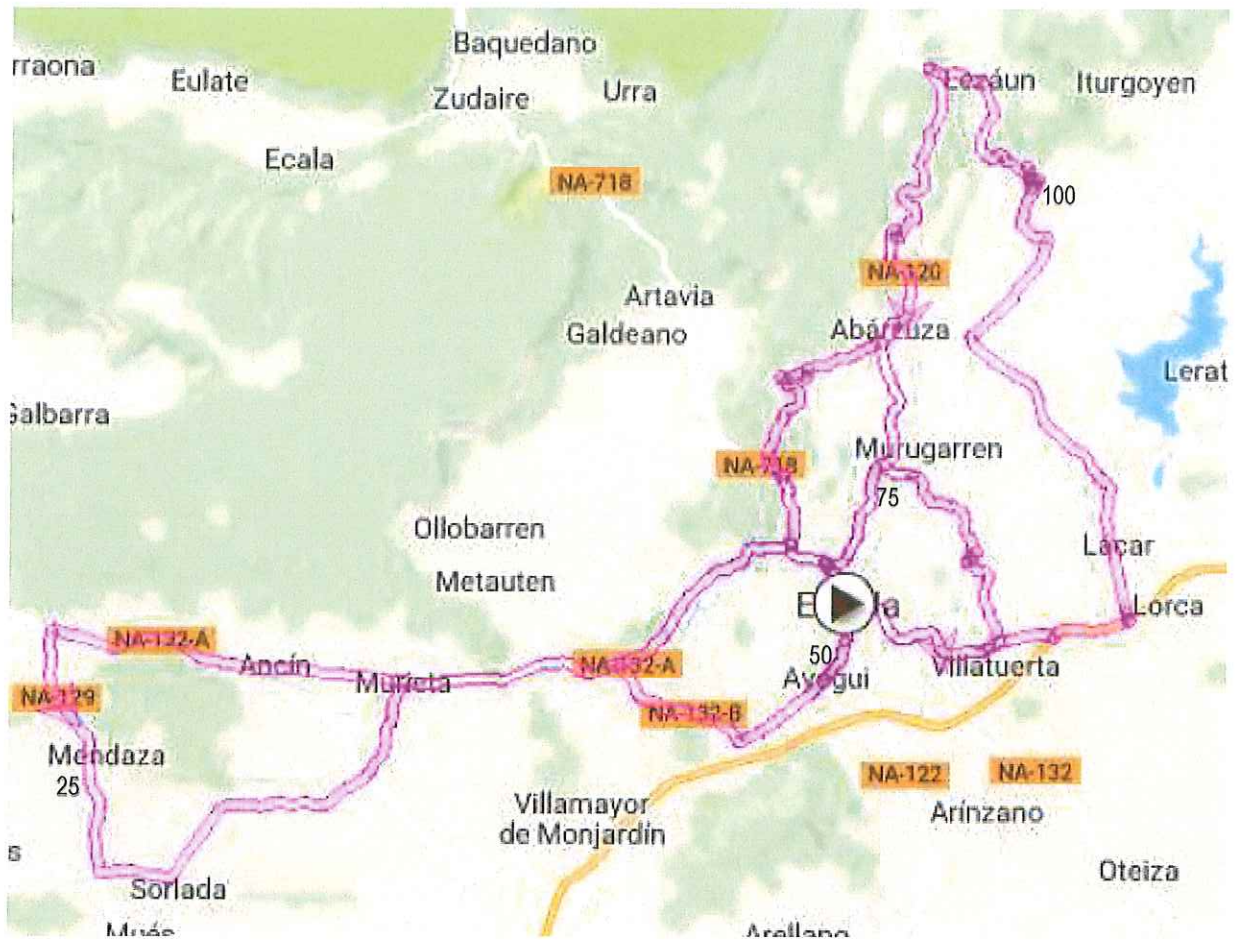

XLII MEMORIAL CIRILO ZUNZARREN. ESTELLA-LIZARRA
24 – MARZO – 2.019
ELITE Y SUB-23

Estella, Zubielqui, Murieta, Ancín, Acedo, Mendaza, Cruce de Sorlada, Piedramillera, Oco, Murieta, Zubielqui, Estella, Ayegui, Irache, Variante de Igúzquiza, Zubielqui, Estella, Villatuerta, Grocin, Zurucuáin, Variante de Bearin, Estella, Villatuerta, Cruce central eléctrica, Variante Lácar, Alloz, Arizala, Las Casetas, Alto de Lezáun, Lezáun, Ibiricu, Abárzuza, Variante de Bearin, Estella (Zaldu), Rotonda La Cadena, Erául, Abárzuza, Variante de Bearin, Estella-Paseo Inmaculada (Meta).

134 km.