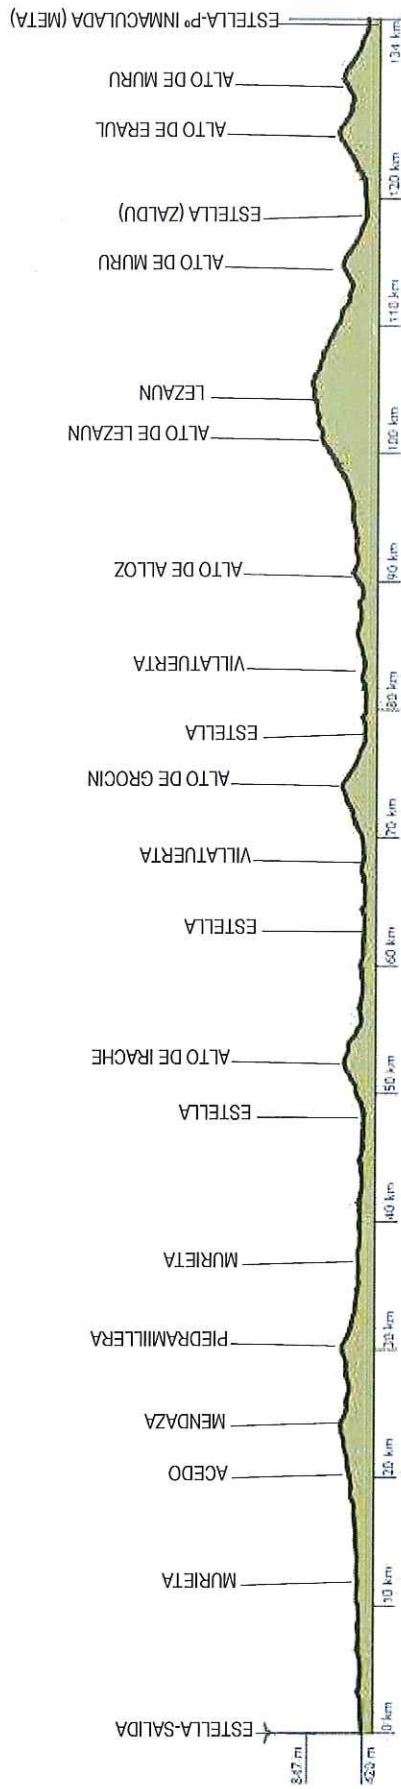

XLII MEMORIAL CIRILO ZUNZARREN. ESTELLA-LIZARRA
24 – MARZO – 2.019
ELITE Y SUB-23

Estella, Zubielqui, Murieta, Ancín, Acedo, Mendaza, Cruce de Sorlada, Piedramillera, Oco, Murieta, Zubielqui, Estella, Ayegui, Irache, Variante de Igúzquiza, Zubielqui, Estella, Villatuerta, Grocin, Zurucuáin, Variante de Bearin, Estella, Villatuerta, Cruce central eléctrica, Variante Lácar, Alloz, Arizala, Las Casetas, Alto de Lezaun, Lezaun, Abárzuza, Variante de Bearin, Estella (Zaldu), Rotonda La Cadena, Erául, Abárzuza, Variante de Bearin, Estella-Paseo Inmaculada (Meta).

134 km.